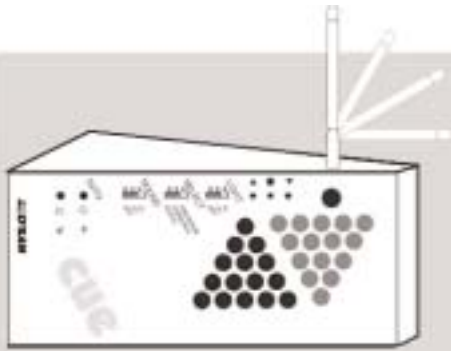

PerfectCue™

wireless cue light

...for a perfect presentation

ワイヤレスリンク

ソフトウェア

選択可能なチャンネル

変更可能な合図音

パーフェクトキューは、光と音による信号システムです。これにより、講演者はワイヤレスの小型アクチュエータを使ってプロジェクター オペレーターに合図を送ったり、「次へ」、「戻る」、「空白画面」などの画面指定作業を自動的に行うことが可能になります。

1つのケーブルラインで複数のキュー・ライトを使用できます。

16の通信チャンネルのうちの1つのチャンネルのキュー・ライトとアクチュエータ通信が一致するようにします。

ハード配線バックアップ用の手持ち式アクチュエータを接続します。

Cat 5 または XLR ケーブルを使って複数のキュー・ライトを接続できます。電源を必要とするのは1つのユニットのみです。

USB ポートを通じて送信されるキーボード・コマンドでプレゼンテーション・ソフトウェアを遠隔制御します。2つのコンピュータを同時に制御します。マウスの使用も可能です。